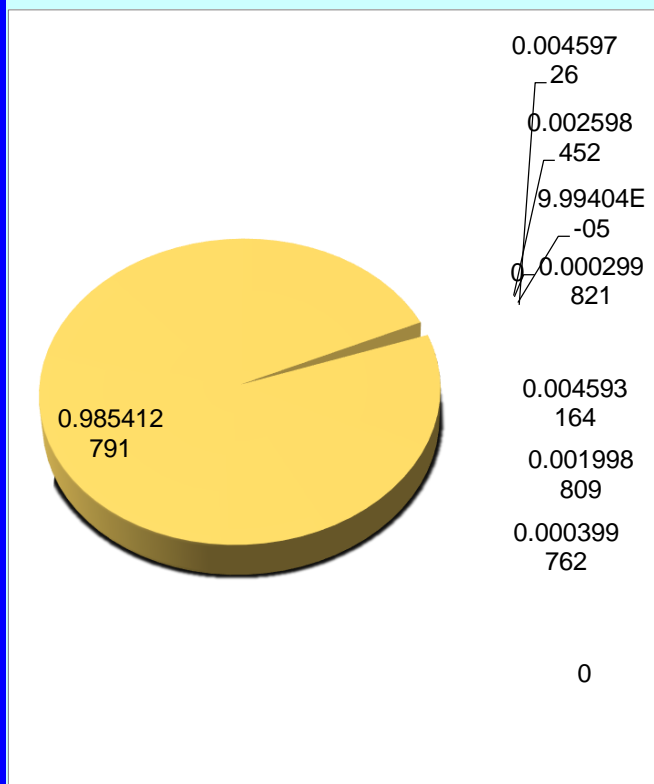

ETICHETA ENERGIE ELECTRICA

Furnizor: ABSOLUTE ENERGY S.R.L.
Telefon: 021313672251
Web site: www.absolute-energy.ro

Energie electrica furnizata de ABSOLUTE ENERGY SRL – 2017

Sursa primara de energie	ABSOLUTE ENERGY SRL	Productie energie electrica ROMANIA
Carbune (1)	0.46%	26.56%
Nuclear (2)	98.54%	18.11%
Gaze naturale (3)	0.26%	15.22%
Pacura (4)	0.00%	0.05%
Alte surse conventionale (5)	0.03%	1.85%
Regenerabile	0.71%	#REF!
Hydroelectric (6)	0.46%	23.42%
Eolian (7)	0.20%	11.64%
Biomasa (8)	0.01%	0.57%
Solar (9)	0.04%	2.55%
Alte regenerabile (10)	0.00%	0.03%

Energia vanduta de
 ABSOLUTE ENERGY S.R.L.
 din import : 0%

Emisii de CO₂ si deseuri radioactive

Emisii de CO₂ (5.42 g/kWh)
impact asupra mediului sub media pe tara

Deseuri radioactive (**0,0173** g/kWh)
impact asupra mediului peste media pe tara

Emisii de CO₂ la nivelul României = 314.52g/kWh
 Deșeuri radioactive la nivelul României = 0,003 g/kWh

Conform Ordinului ANRE nr. 61/2016 - Regulamentul de etichetare a energiei electrice (www.anre.ro)