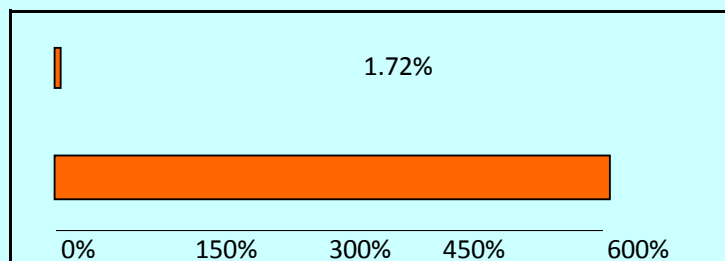

Energia vanduta de
 ABSOLUTE ENERGY S.R.L.
 din import : 0%

Emisii de CO₂ si deseuri radioactive

Emisii de CO₂ (5.42 g/kWh)
impact asupra mediului sub media pe tara

Deseuri radioactive (**0,0173** g/kWh)
impact asupra mediului peste media pe tara