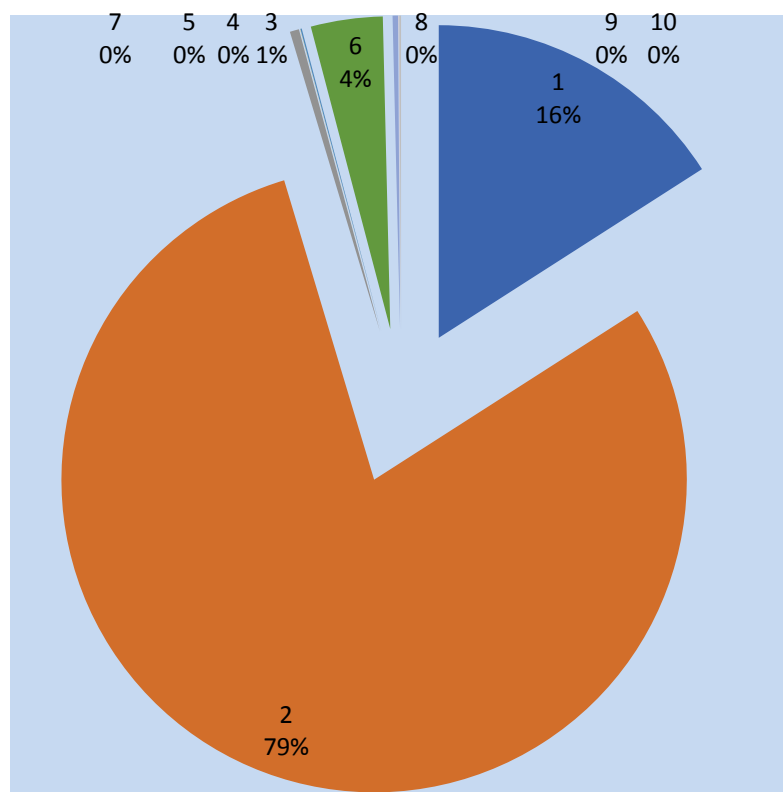

ETICHETA ENERGIE ELECTRICA

Furnizor: ABSOLUTE ENERGY S.R.L.
Telefon: 021313672251
Web site: www.absolute-energy.ro

Energie electrica furnizata de ABSOLUTE ENERGY SRL – 2018

Sursa primara de energie	ABSOLUTE ENERGY SRL	Productie energie electrica ROMANIA
Carbune (1)	15.93%	24.24%
Nuclear (2)	79.42%	17.65%
Gaze naturale (3)	0.48%	15.02%
Pacura (4)	0.01%	0.03%
Alte surse conventionale (5)	0.07%	1.78%
Regenerabile	4.09%	41.28%
Hidroelectric (6)	3.71%	27.87%
Eolian (7)	0.28%	9.78%
Biomasa (8)	0.01%	0.47%
Solar (9)	0.09%	3.15%
Alte regenerabile (10)	0.00%	0.01%

Energia vanduta de
 ABSOLUTE ENERGY S.R.L.
 din import : 0%

Emisii de CO₂ si deseuri radioactive

Emisii de CO₂ (147.53 g/kWh)

impact asupra mediului sub media pe tara

Deseuri radioactive (**0,00238** g/kWh)

impact asupra mediului peste media pe tara

Emisii de CO₂ la nivelul României = 289.85g/kWh

Deșeuri radioactive la nivelul României = 0,003 g/kWh

Conform Ordinului ANRE nr. 61/2016 - Regulamentul de etichetare a energiei electrice (www.anre.ro)