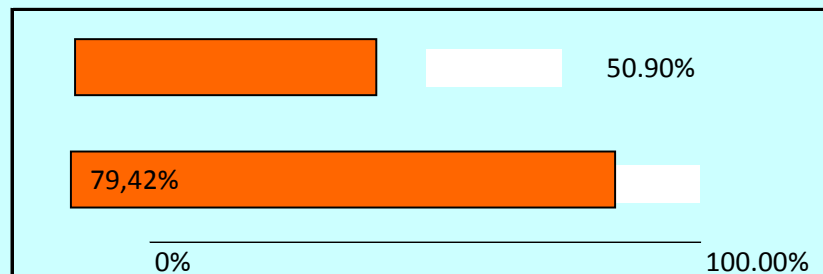

Emisii de CO₂ si deseuri radioactive

Emisii de CO₂ (147.53 g/kWh)

impact asupra mediului sub media pe tara

Deseuri radioactive (**0,00238** g/kWh)

impact asupra mediului peste media pe tara

Emisii de CO₂ la nivelul României = 289.85g/kWh

Deșeuri radioactive la nivelul României = 0,003 g/kWh

Conform Ordinului ANRE nr. 61/2016 - Regulamentul de etichetare a energiei electrice (www.anre.ro)